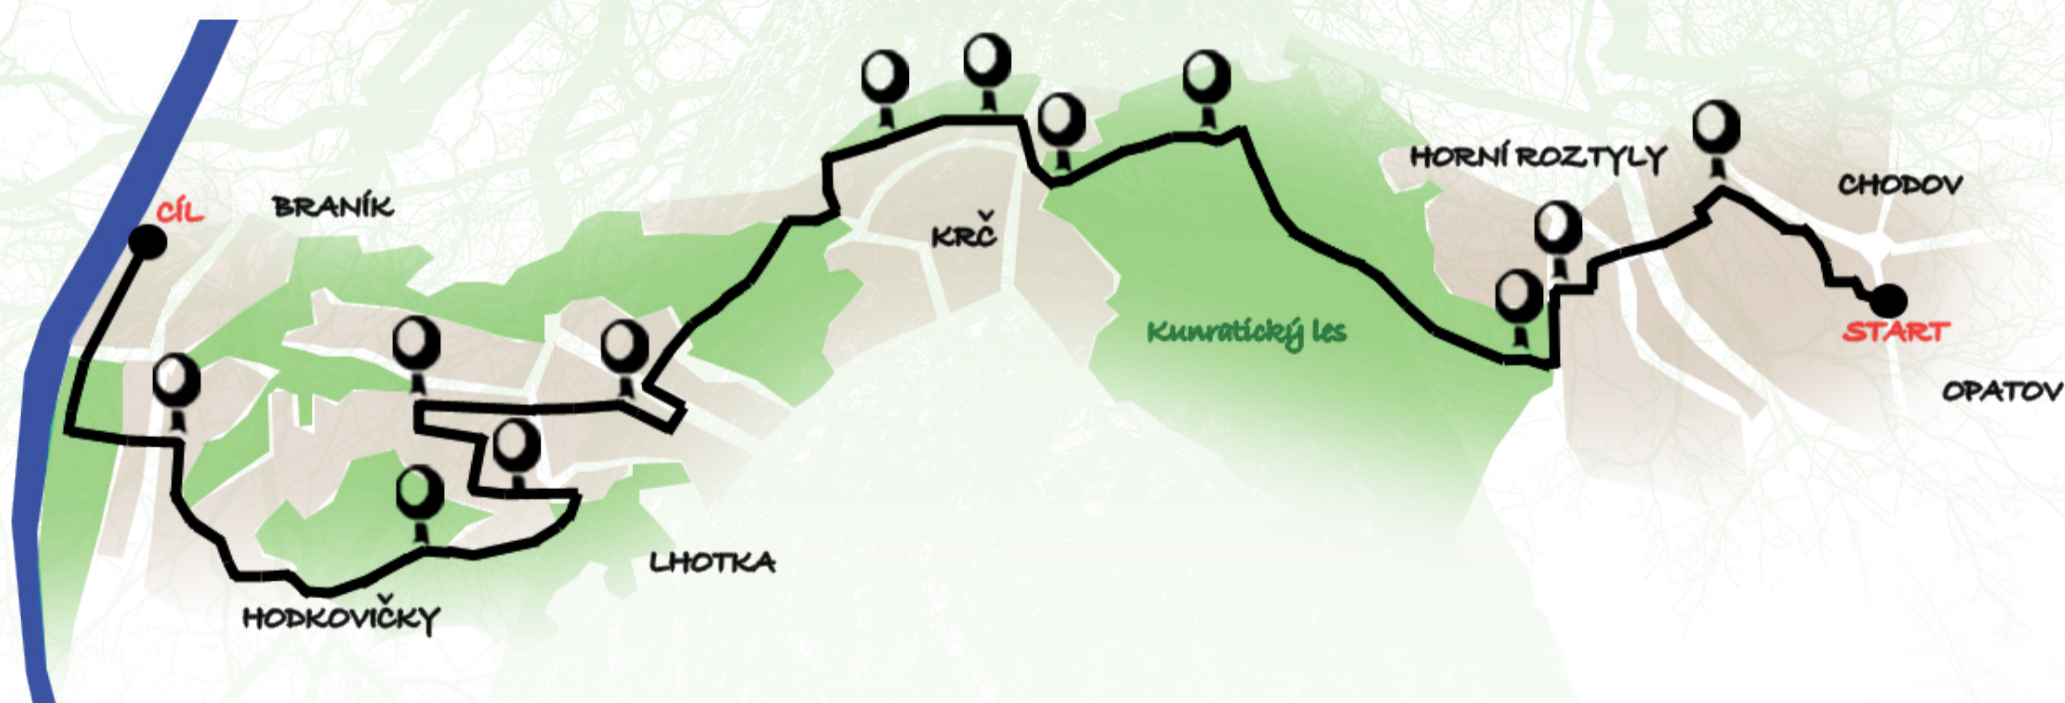

cyklojízda při Mistrovství ČR ve stromolezení

- start účastníků v sobotu 16. srpna 2014 v 9.00 u stanice metra Opatov
- nenáročná trasa cca 12 km
- odborný komentář

V cíli vás čeká:

- finálový závod Mistrovství ČR ve stromolezení
- dřevorubecká show
- lezení po stromech a další atrakce pro děti
- odborný program pro veřejnost
- prodejní stánky – mj. občerstvení a outdoorové-lezecké vybavení
- afterparty – divadelní představení Komorního studia Áčko a tradiční koncert skupiny CÉMUR ŠÁMUR
- vstup volný